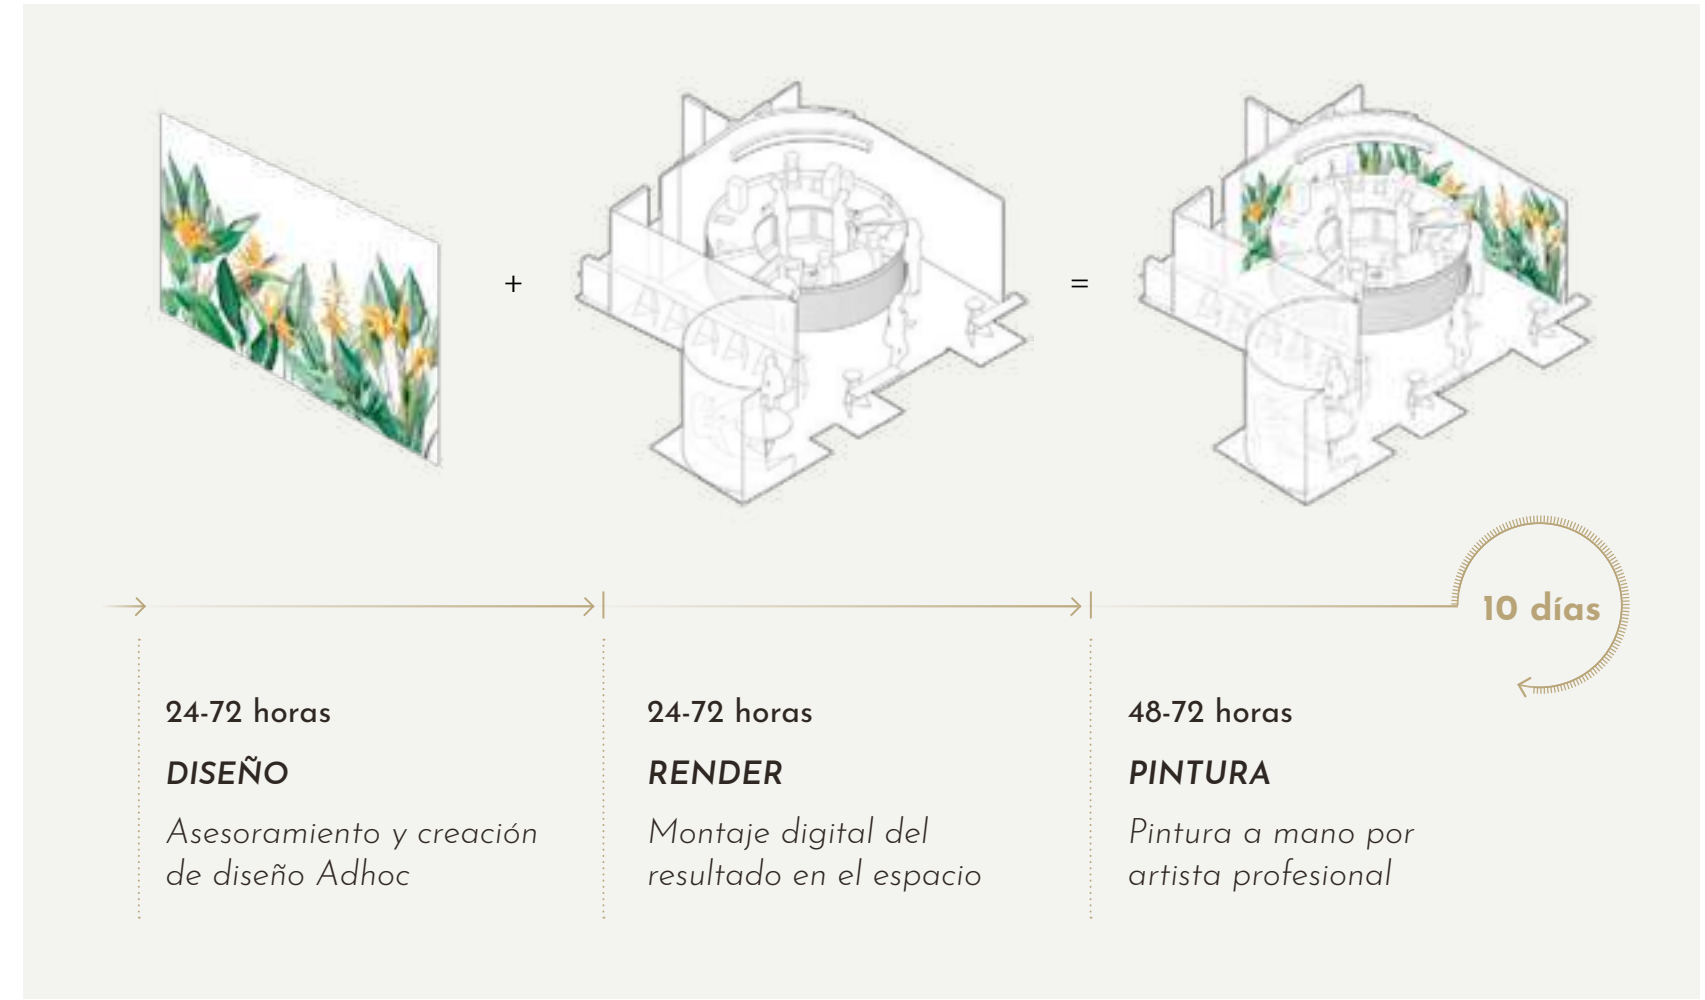

pintandomurales.com

Presupuesto

CATÁLOGO

PINTAMOS MURALES
A MANO

PINTURA

 Eco

Nuestra pintura ecológica reduce los niveles de CO₂

ECO
Pintura que reduce los niveles de Co2 (Hasta 15 kg en un año)